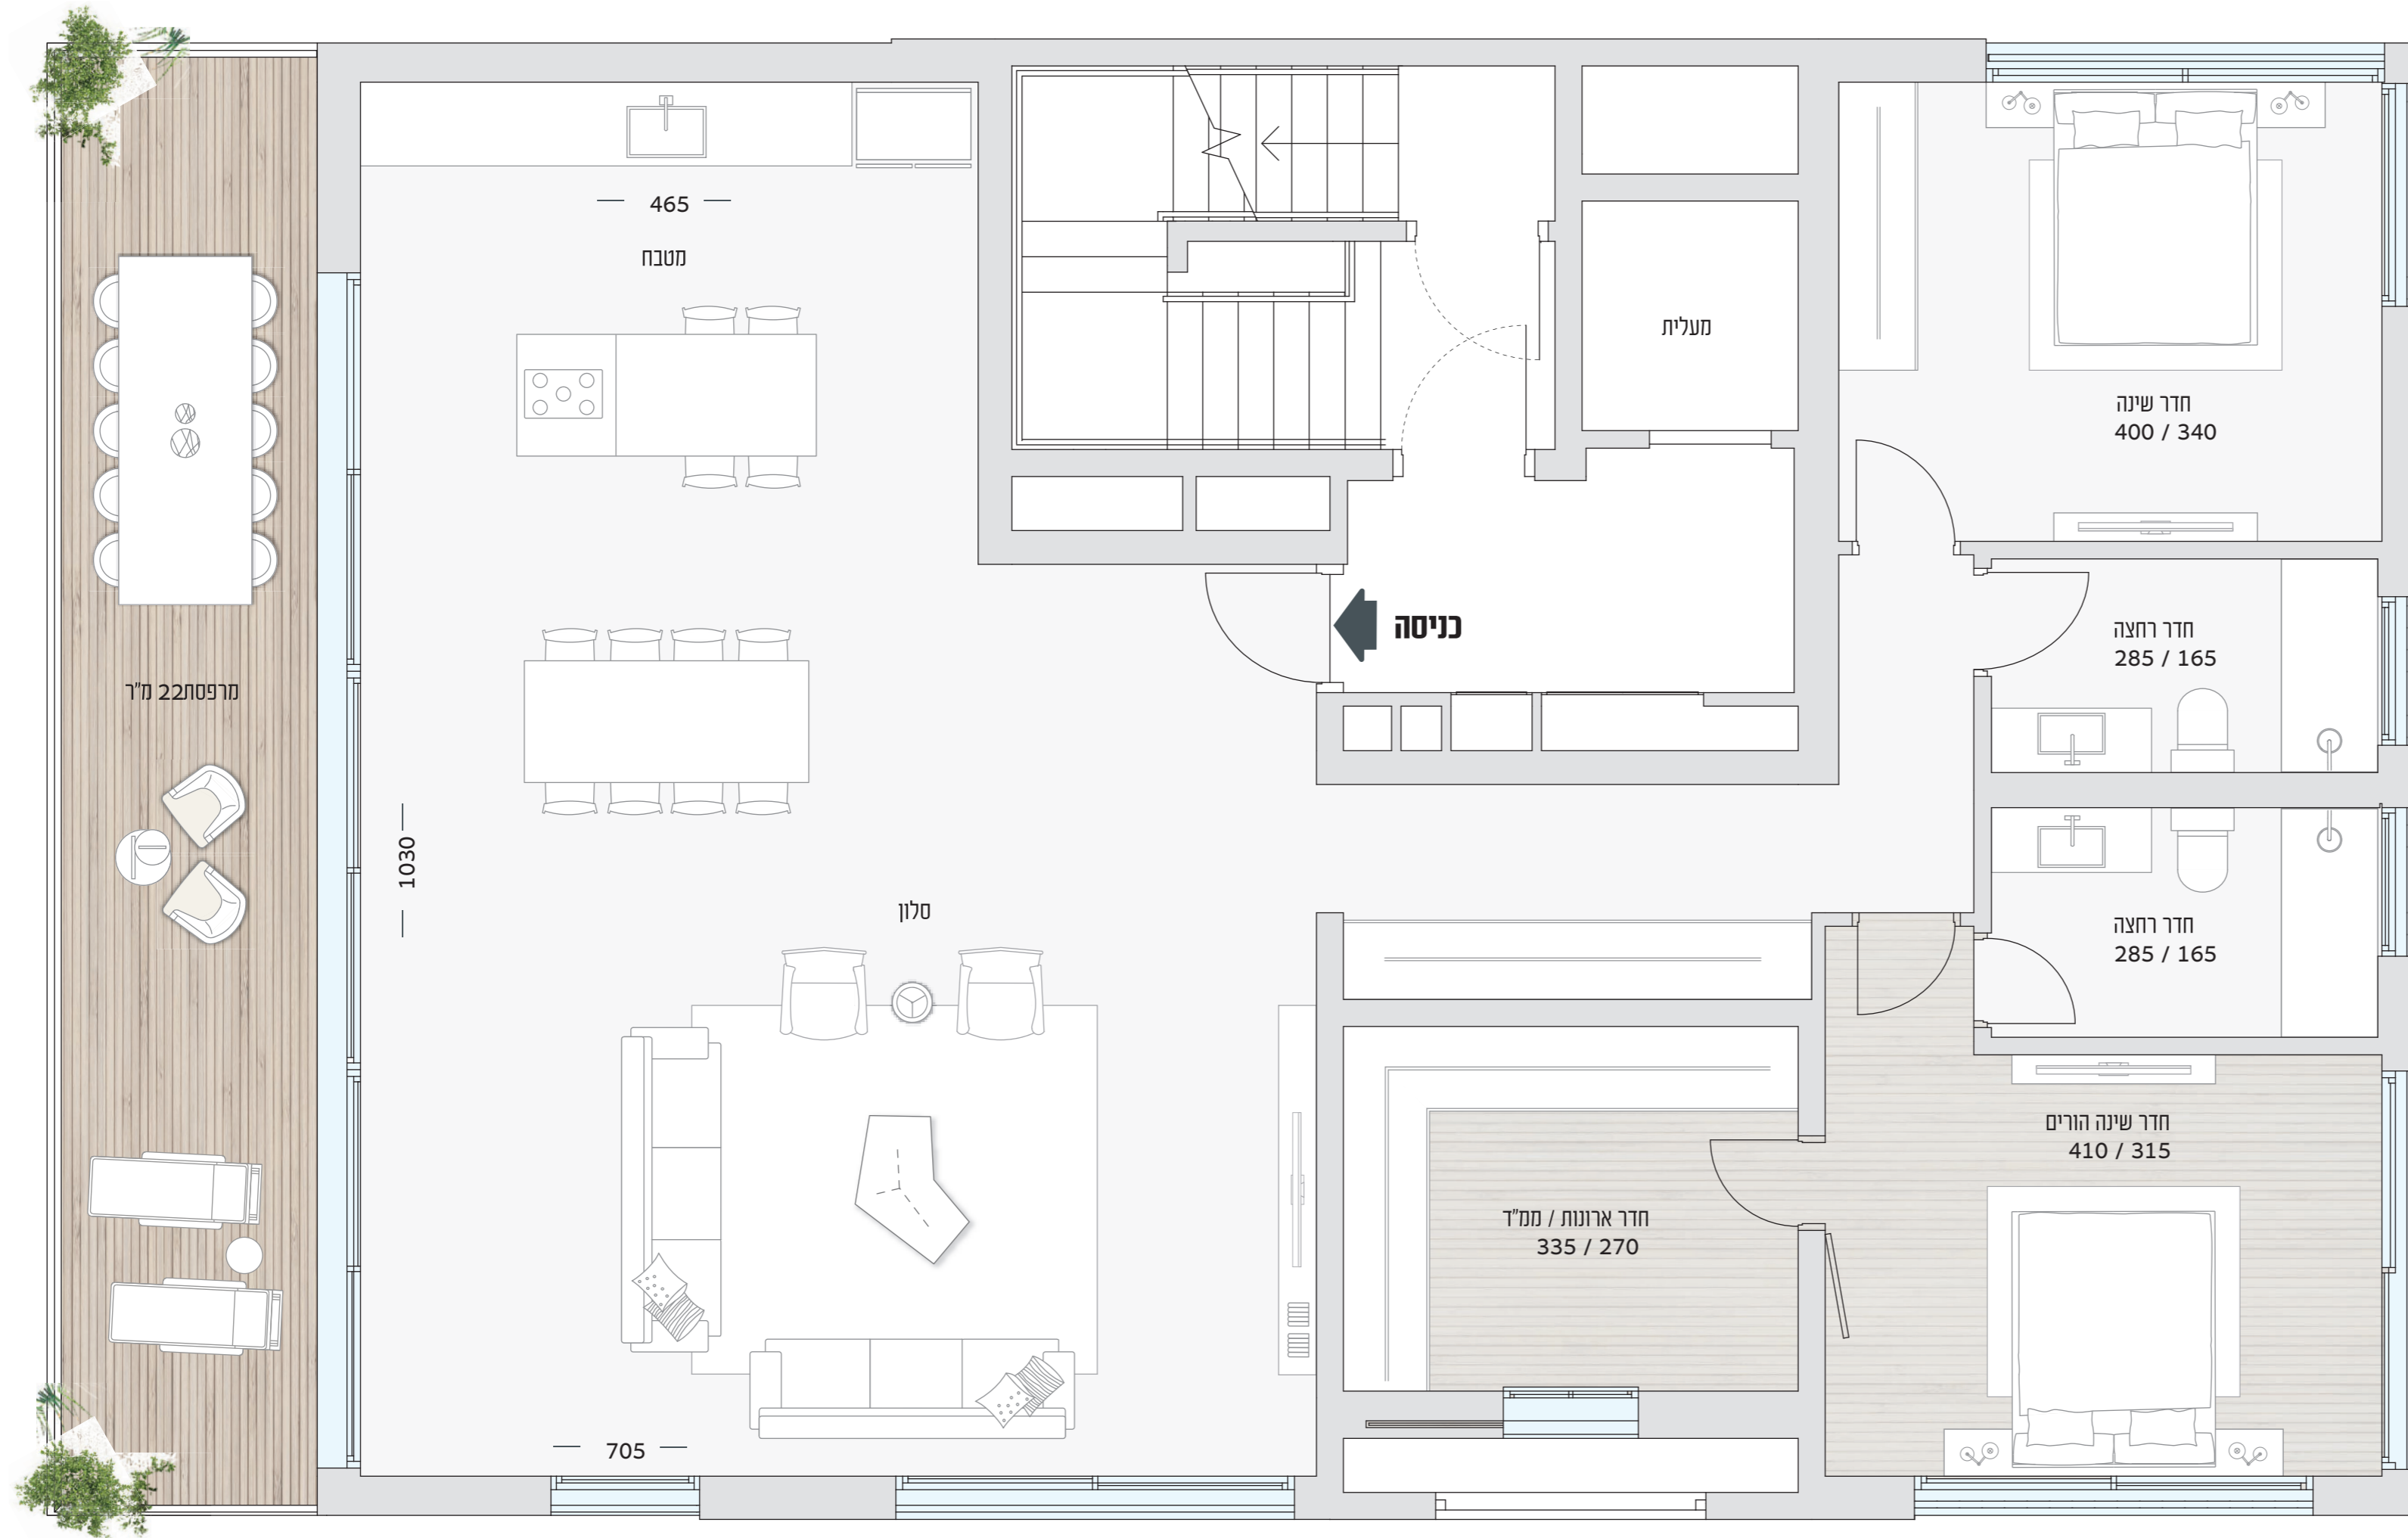

# Epstein 5

פנטהאוז, יחיד בקומה 7  
144 מ"ר 33+ מ"ר מרפסת

רח' אפסטיין