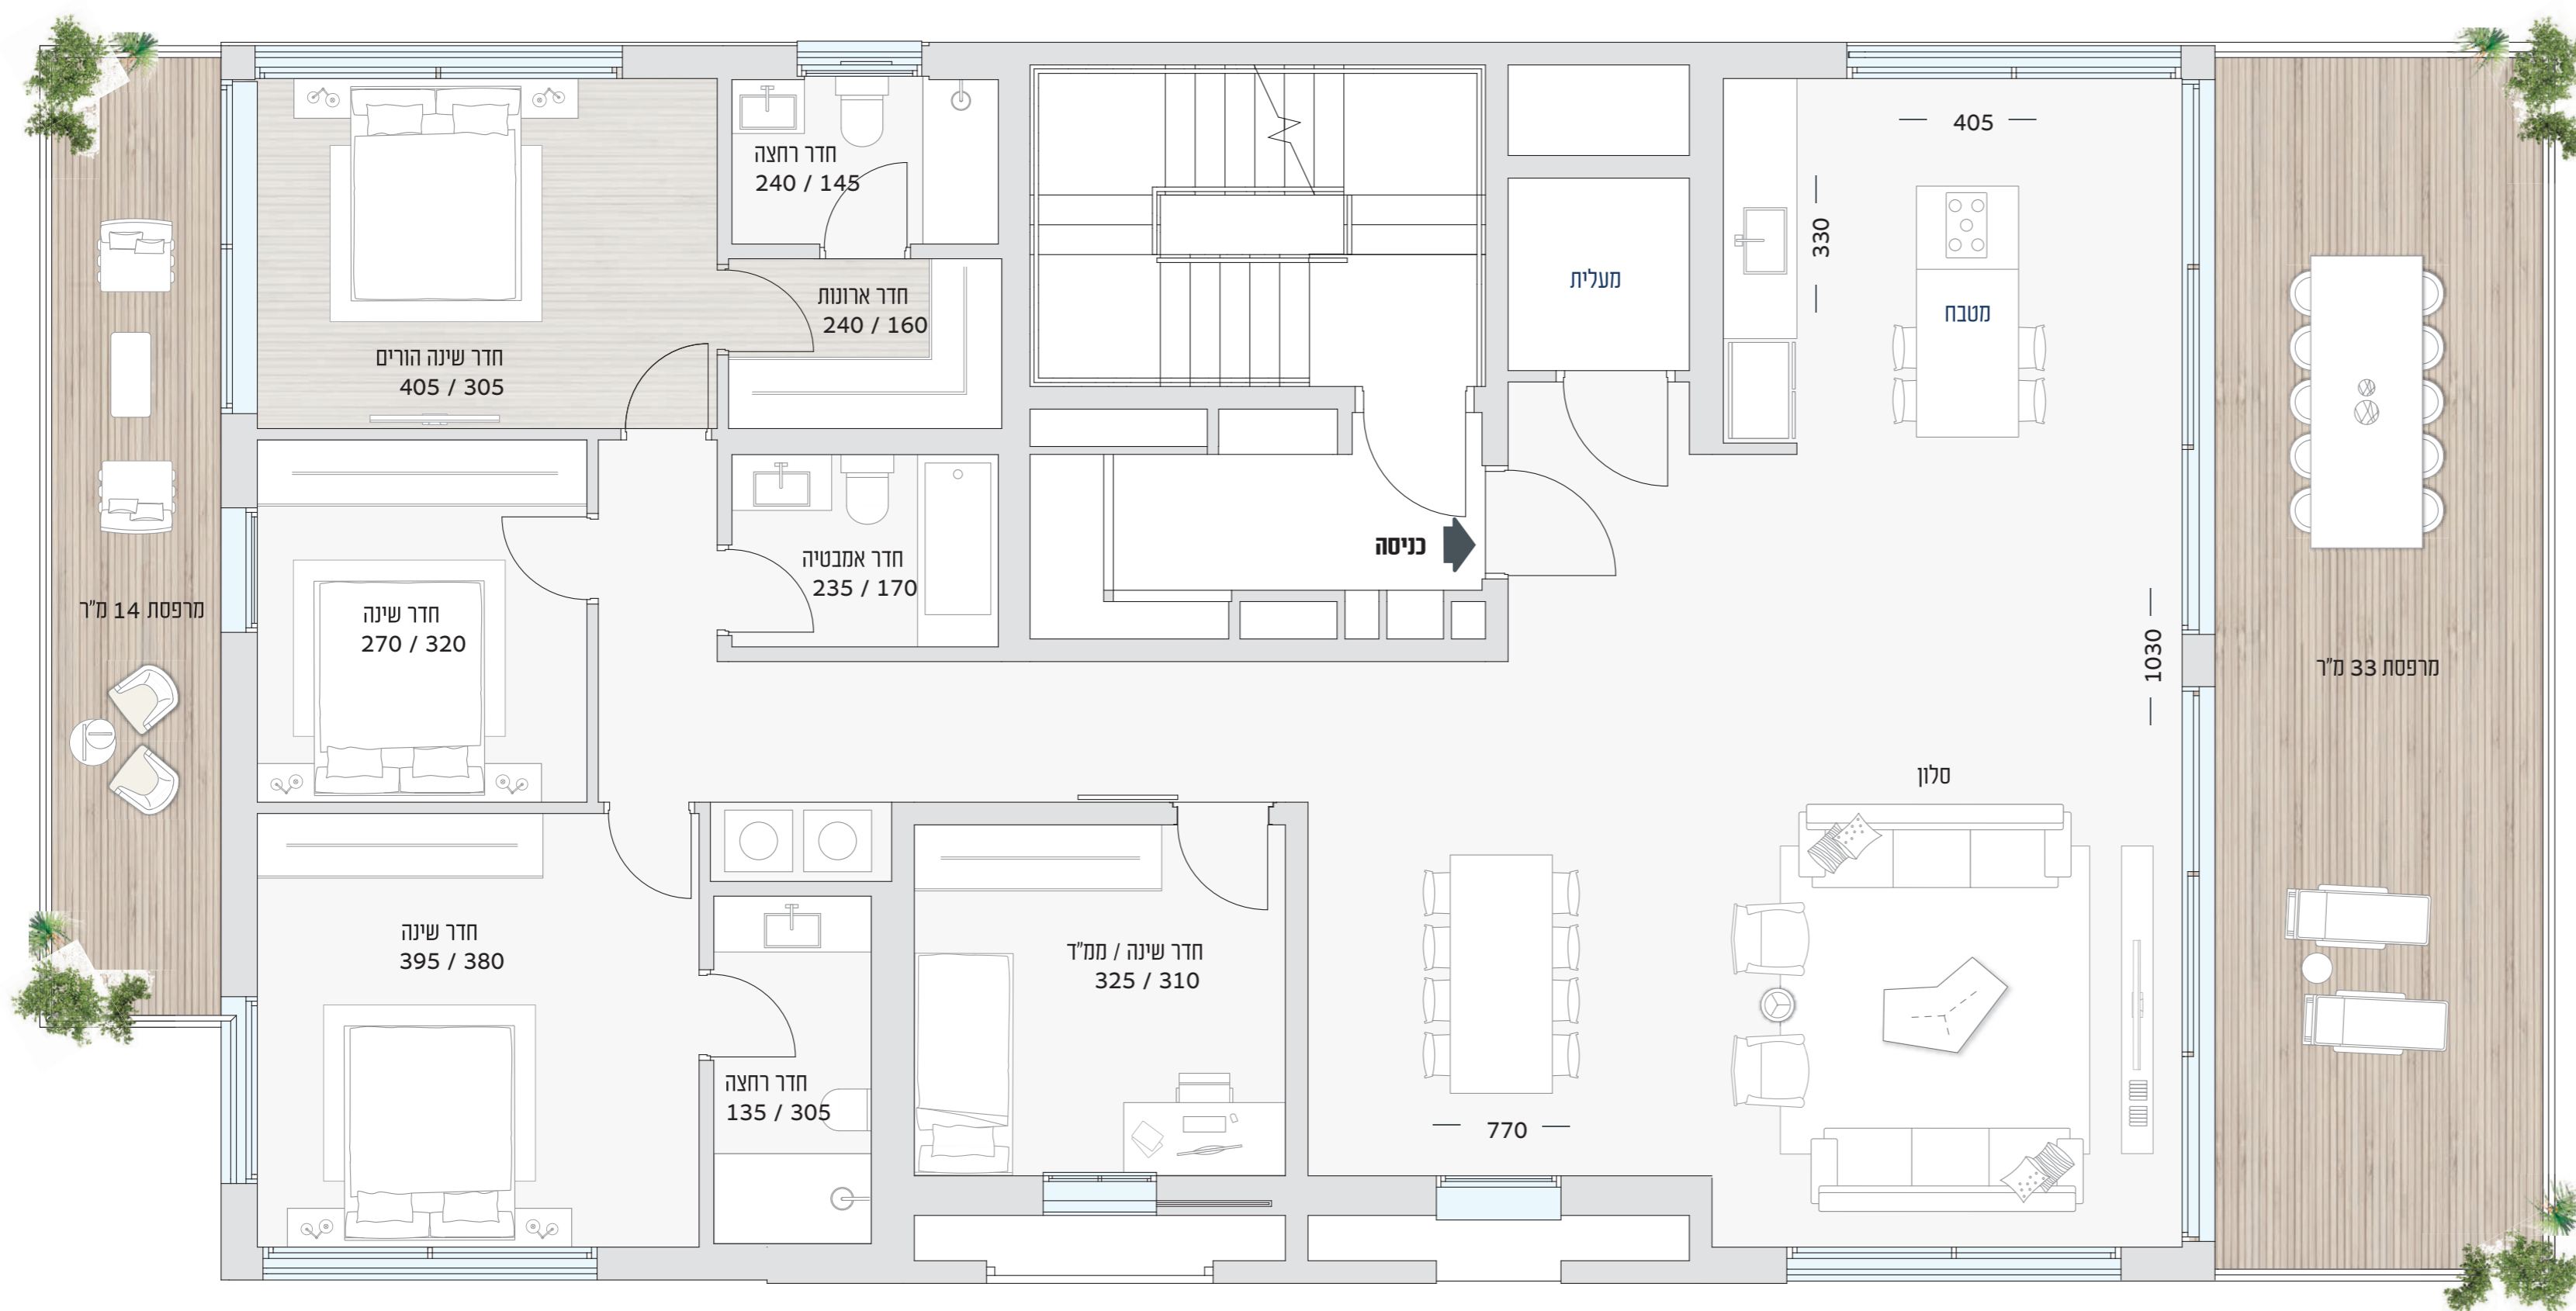

Epstein 5

פנטהאוז, יחיד בקומה 6
163 מ"ר + 47 מ"ר מרפסות

רח' אפסטיין