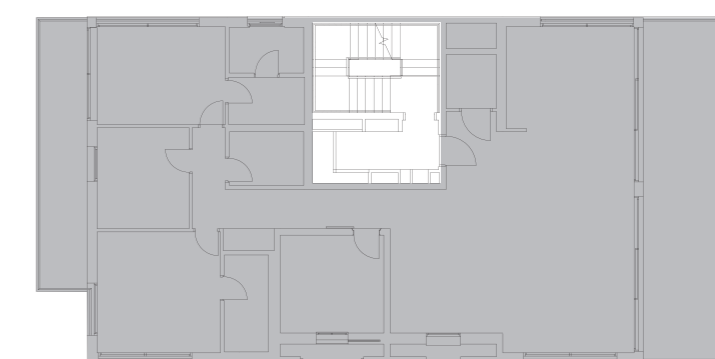

Epstein 5

פנטהאוז, יחיד בקומה 6
163 מ"ר + 47 מ"ר מרפסות

רח' אפסטיין